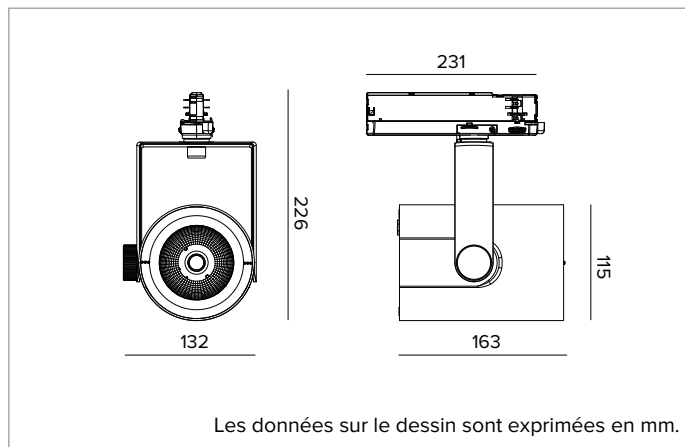

T032MWR940CAPW | RAY 115

Projecteur professionnel LED orientable

	4000K	H(m)	D(m)	E _{max} (lx)
	Ra90		45°	
	Fixture Power	41W	1	0.84 7782
	Source Flux	5119lm	2	1.67 1946
	Fixture Flux	4448lm	3	2.51 865
	Efficacy	107lm/W	4	3.35 486
TS834	I _{max} =1528cd/klm	I _{max}	7822cd	5 4.18 311

R_g : 98

CCT nominale : 4000K

Durée utile (L80/B10) : >50000h tq +25°C

CARACTÉRISTIQUES DE L'ÉCLAIRAGE

Réflecteur à facette ellipsoïdales en aluminium anodisé spéculaire. Réflecteurs interchangeables disponibles en accessoires.