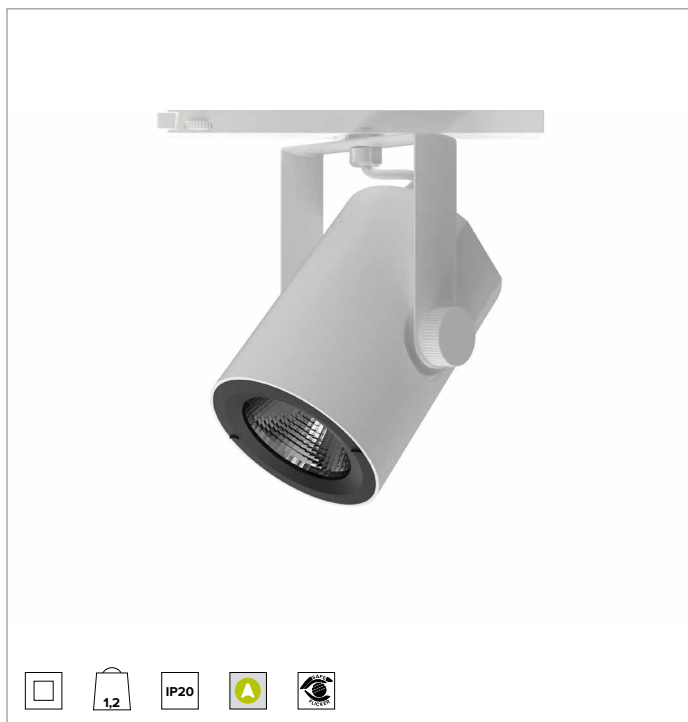

T032MWR940CAPW | RAY 115

Projecteur professionnel LED orientable

	4000K	H(m)	D(m)	E _{max} (lx)
	Ra90		45°	
	Fixture Power	41W	1	0.84 7782
	Source Flux	5119lm	2	1.67 1946
	Fixture Flux	4448lm	3	2.51 865
	Efficacy	107lm/W	4	3.35 486
TS834	I _{max} =1528cd/klm	I _{max}	7822cd	5 4.18 311

R_g : 98

CCT nominale : 4000K

Durée utile (L80/B10) : >50000h tq +25°C

CARACTÉRISTIQUES DE L'ÉCLAIRAGE

Réflecteur à facette ellipsoïdales en aluminium anodisé spéculaire. Réflecteurs interchangeables disponibles en accessoires.

Corps en aluminium moulé sous pression peint. Anneau frontal en polycarbonate peint en noir. Corps de l'appareil inclinable de 0° à -90° et orientable à +/359°. Blocage mécanique de l'inclinaison et blocage à friction de l'orientation. Le barycentre reste toujours dans l'axe du rail, indépendamment de son orientation.

Couleur et finition : Blanc platre

Dimensions : 115

Poids : 1,2Kg

Degré de protection : IP20

CARACTÉRISTIQUES ÉLECTRIQUES

Driver électronique CASAMBI intégré dans le rail d'alimentation.

Puissance installée : 41W